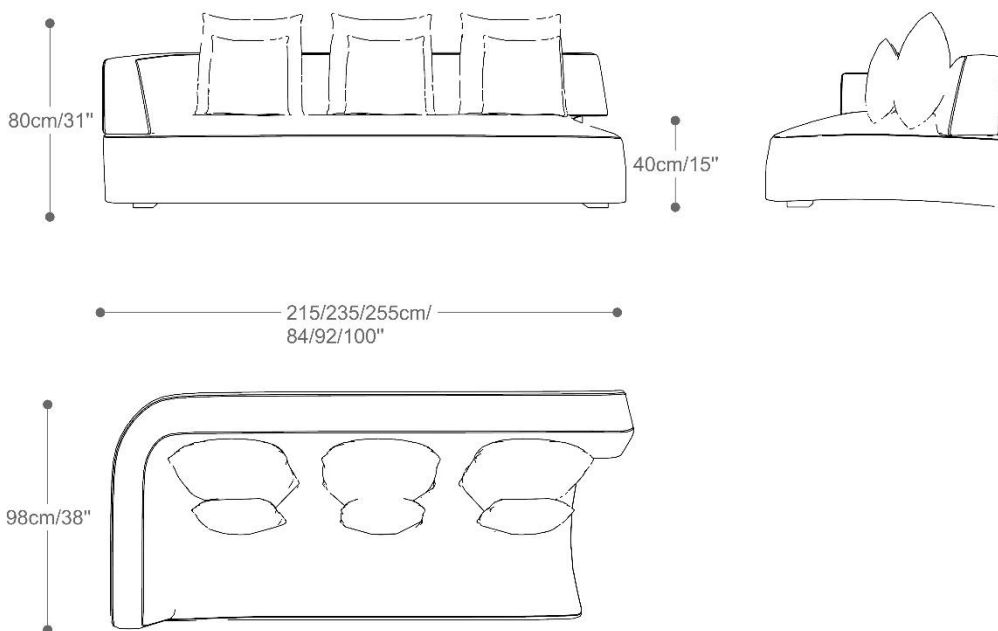

BRETON

SOFA
SAINT MORITZ

SOFA
SAINT MORITZ

BRETON

Chaise

Com 1 braço

SOFÁ
SAINT MORITZ

BRETON

Sem braço + puff terminal

SOFA
SAINT MORITZ

BRETON

Diferenciais:

- Aplique de madeira

SOFÁ
SAINT MORITZ

BRETON

 Assento, encosto e braços fixos. Almofadas de assento fixas. Almofadas de encosto soltas. Base em madeira maciça. Medidas especiais mediante consulta.