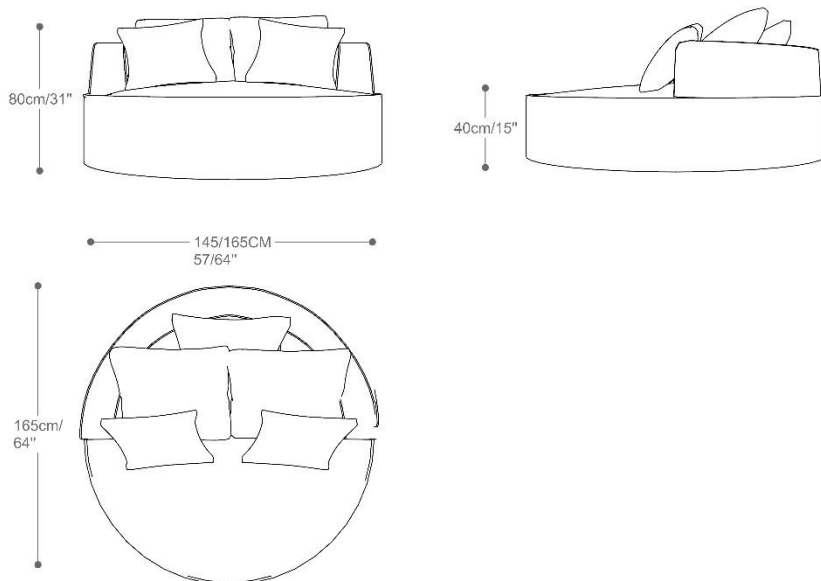

BRETON

SOFA
SAINT MORITZ

SOFA
SAINT MORITZ

BRETON

Chaise

Com 1 braço

SOFÁ
SAINT MORITZ

BRETON

Sem braço + puff terminal

SOFA
SAINT MORITZ

BRETON

Diferenciais:

- Aplique de madeira

SOFÁ
SAINT MORITZ

BRETON

 Assento, encosto e braços fixos. Almofadas de assento fixas. Almofadas de encosto soltas. Base em madeira maciça. Medidas especiais mediante consulta.