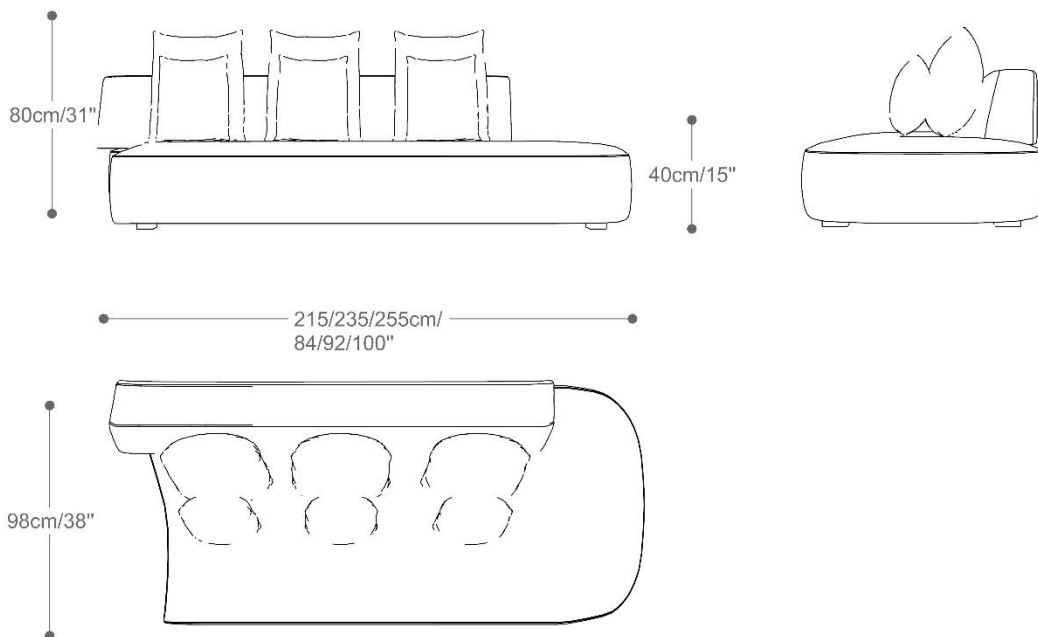

Sem braço + puff terminal

SOFA
SAINT MORITZ

BRETON

Diferenciais:

- Aplique de madeira

SOFÁ
SAINT MORITZ

BRETON

 Assento, encosto e braços fixos. Almofadas de assento fixas. Almofadas de encosto soltas. Base em madeira maciça. Medidas especiais mediante consulta.